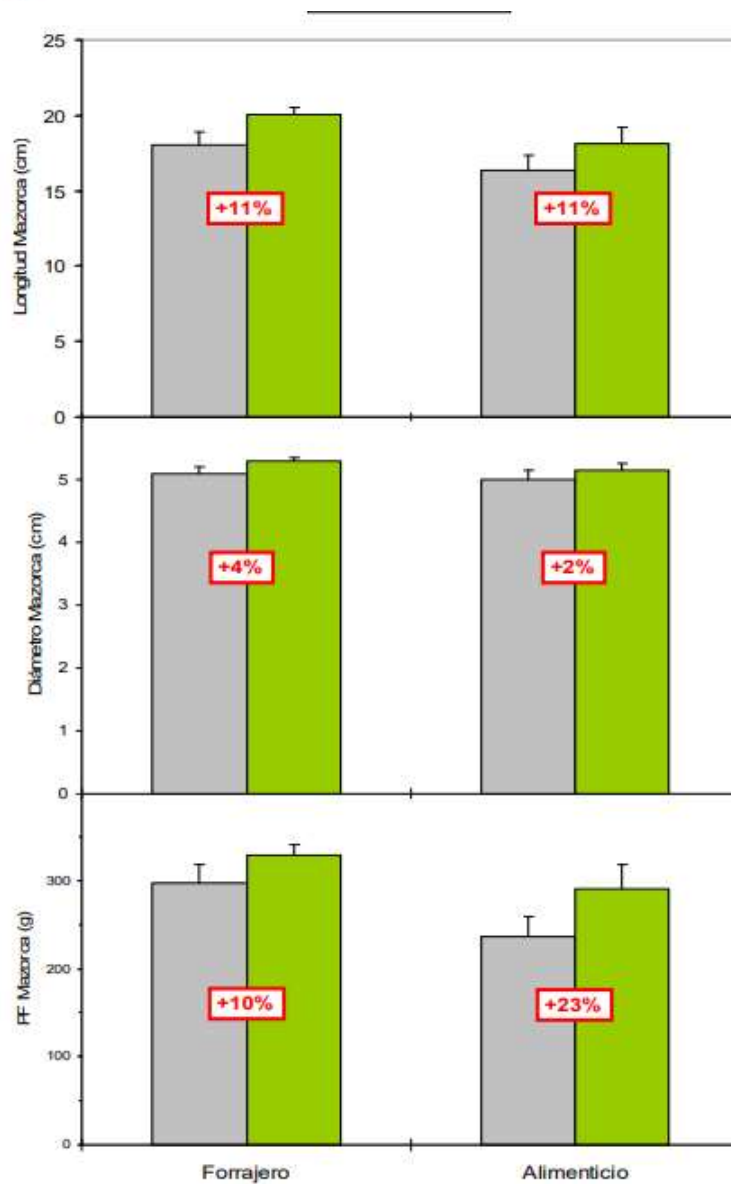

CHAMAE · HOJA DE EXPERIENCIAS
ESPECIE: MAIZ - Zea mays

AGRICULTURA NATURAL
AGRICULTURA CONVENCIONAL
AGRICULTURA ECOLÓGICA

DATOS DE LA EXPERIENCIA DE ABONADO EN CULTIVO DE MAIZ EN BRETAÑA, FRANCIA.

COMPARATIVA ABONADOS:

- 100% ECOLOGICO CHAMAE (SOLO 60% DE LA DOSIS RECOMENDADA)
 - 100% CONVENCIONAL
- Sobre cultivo en Secano y sobre cultivo de regadio

Chamae

↓

Mazorcas más grandes:

- Longitud ↑
- Diámetro ↑
- Peso ↑

Chamae → **Producción ↑** {
 > N° granos ↑
 > Peso granos ↑