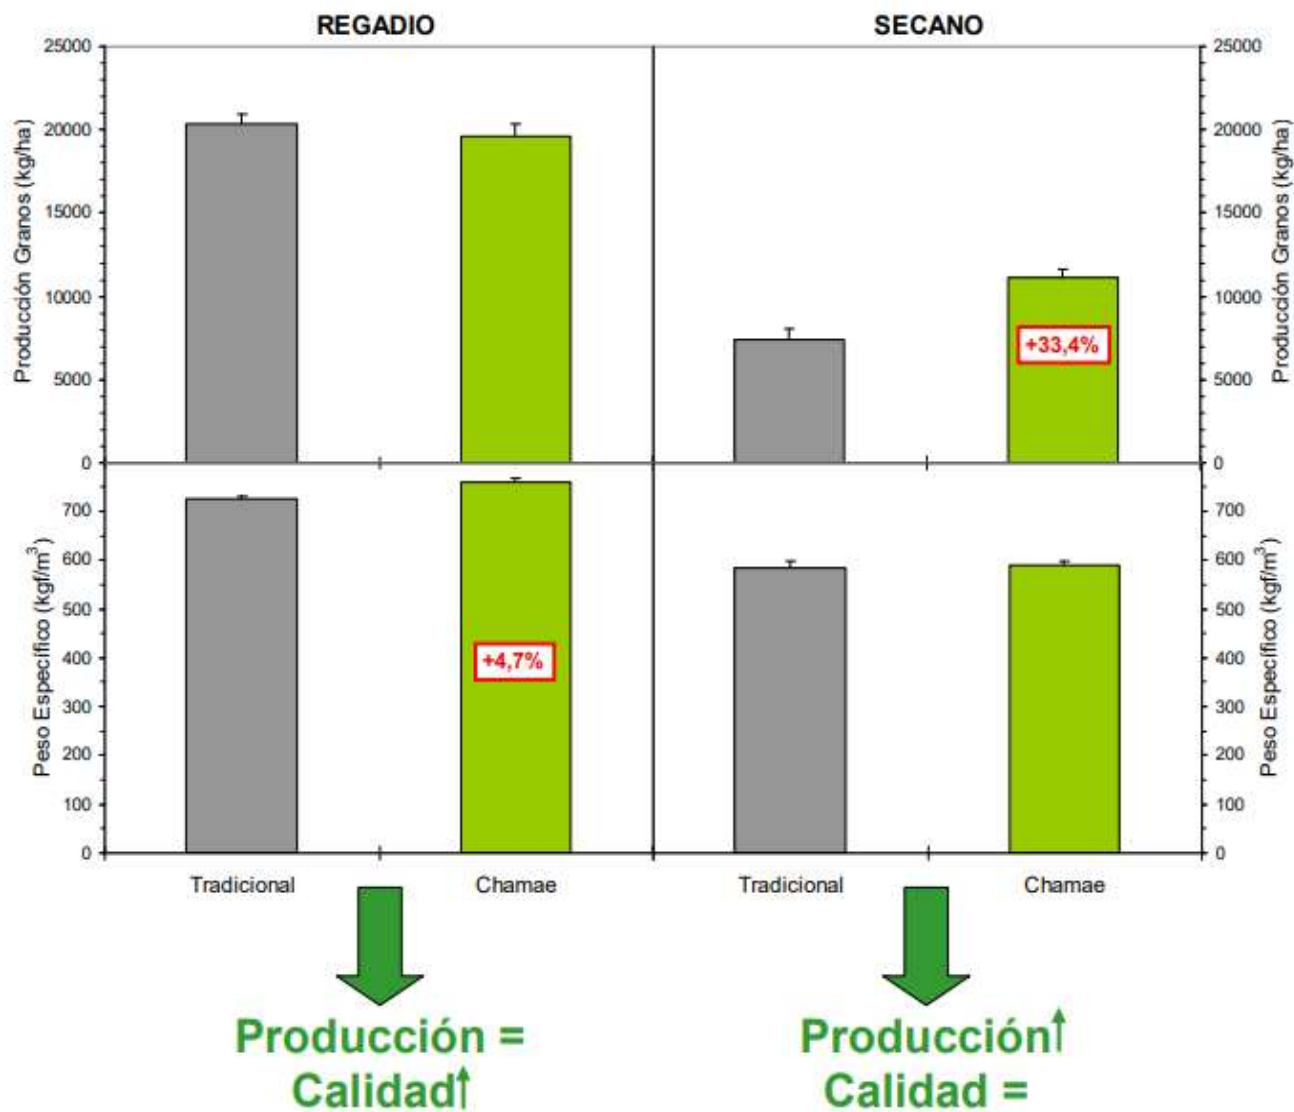

CHAMAE · HOJA DE EXPERIENCIAS
ESPECIE: MAIZ - Zea mays

AGRICULTURA NATURAL
AGRICULTURA CONVENCIONAL
AGRICULTURA ECOLÓGICA

DATOS DE LA EXPERIENCIA DE ABONADO EN CULTIVO DE MAIZ EN BRETAÑA, FRANCIA.

COMPARATIVA ABONADOS:

- 100% ECOLOGICO CHAMAE (SOLO 60% DE LA DOSIS RECOMENDADA)
 - 100% CONVENCIONAL
- Sobre cultivo en Secano y sobre cultivo de regadio

Chamae

↓

Mazorcas más grandes:

- Longitud ↑
- Diámetro ↑
- Peso ↑

Chamae → **Producción ↑** {
 > N° granos ↑
 > Peso granos ↑