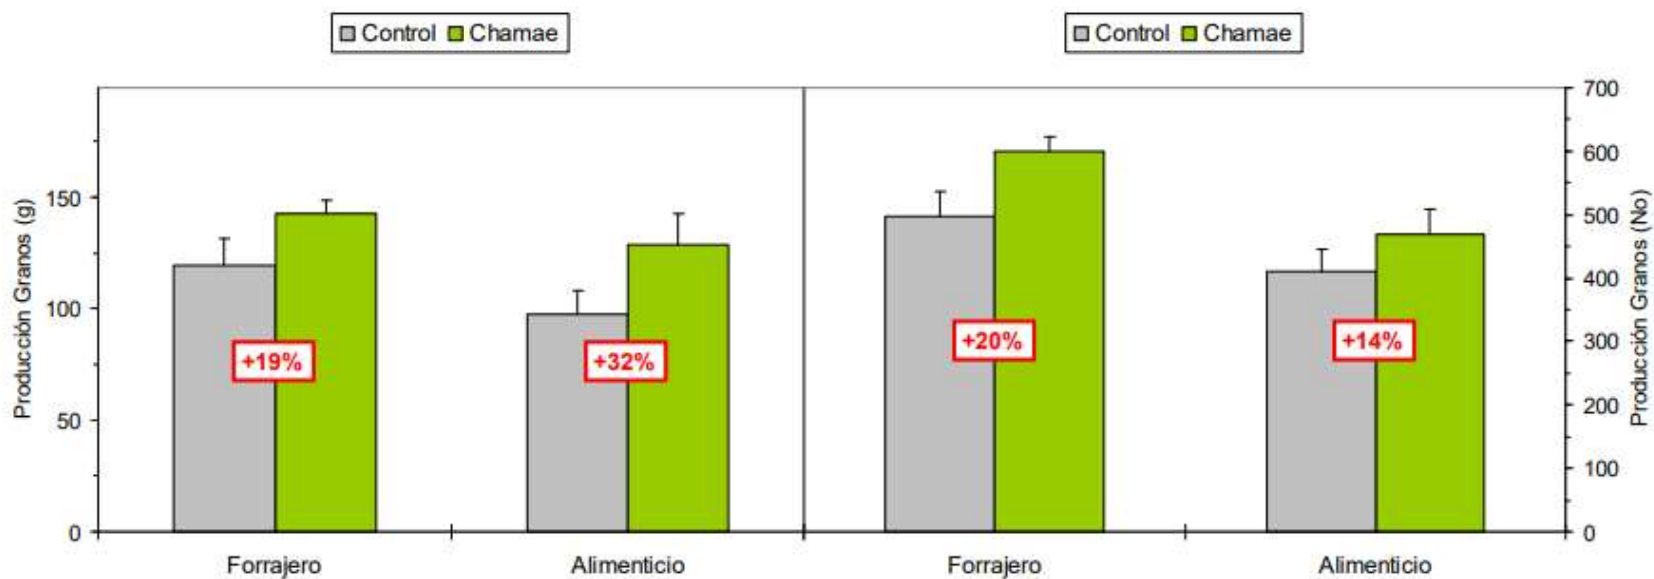

- 100% ECOLOGICO CHAMAE (SOLO 60% DE LA DOSIS RECOMENDADA)
 - 100% CONVENCIONAL
- Sobre cultivo en Secano y sobre cultivo de regadio

Chamae

↓

Mazorcas más grandes:

- Longitud ↑
- Diámetro ↑
- Peso ↑

Chamae → **Producción ↑** {
 > N° granos ↑
 > Peso granos ↑