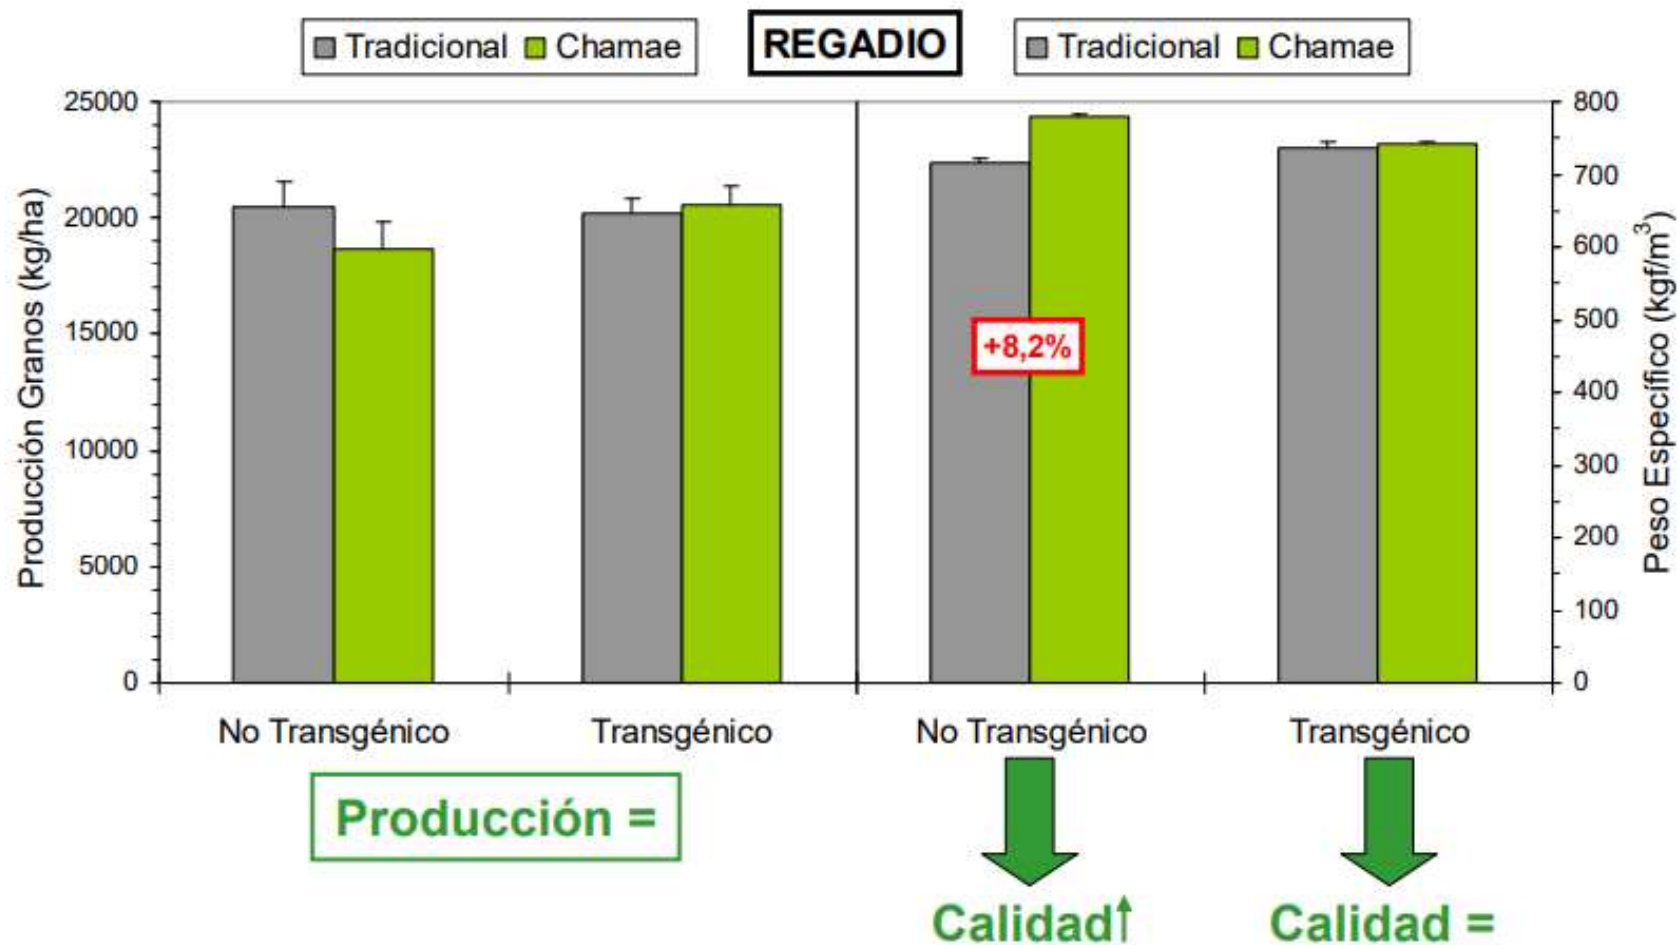

CHAMAE · HOJA DE EXPERIENCIAS
ESPECIE: MAIZ - Zea mays

AGRICULTURA NATURAL
AGRICULTURA CONVENCIONAL
AGRICULTURA ECOLÓGICA

DATOS DE LA EXPERIENCIA DE ABONADO EN CULTIVO DE MAIZ EN BRETAÑA, FRANCIA.

COMPARATIVA ABONADOS:

- 100% ECOLOGICO CHAMAE (SOLO 60% DE LA DOSIS RECOMENDADA)
 - 100% CONVENCIONAL
- Sobre cultivo en Secano y sobre cultivo de regadio

Chamae

↓

Mazorcas más grandes:

- Longitud ↑
- Diámetro ↑
- Peso ↑

Chamae → **Producción ↑** {
 > N° granos ↑
 > Peso granos ↑